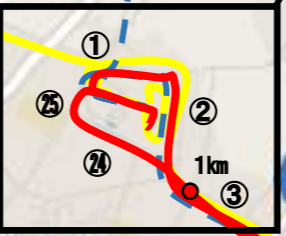

⑲ 八重山合同庁舎前
10:35-15:05

⑳ 磯辺三叉路
10:25-14:55

⑲ 関門 (35 km地点)
宮良地区
10:20-14:35

⑳ 白保小学校前
10:15-14:10

㉑ 大浜JA前
10:30-15:05

㉒ 真栄里北交差点-やまと庭樹園
10:40-15:05【片側】

⑥ 730 交差点
8:30-10:05

⑤ 真栄里交差点
8:20-9:30【片側】

④ 平得交差点
8:20-9:30
平得北~平得【全面】